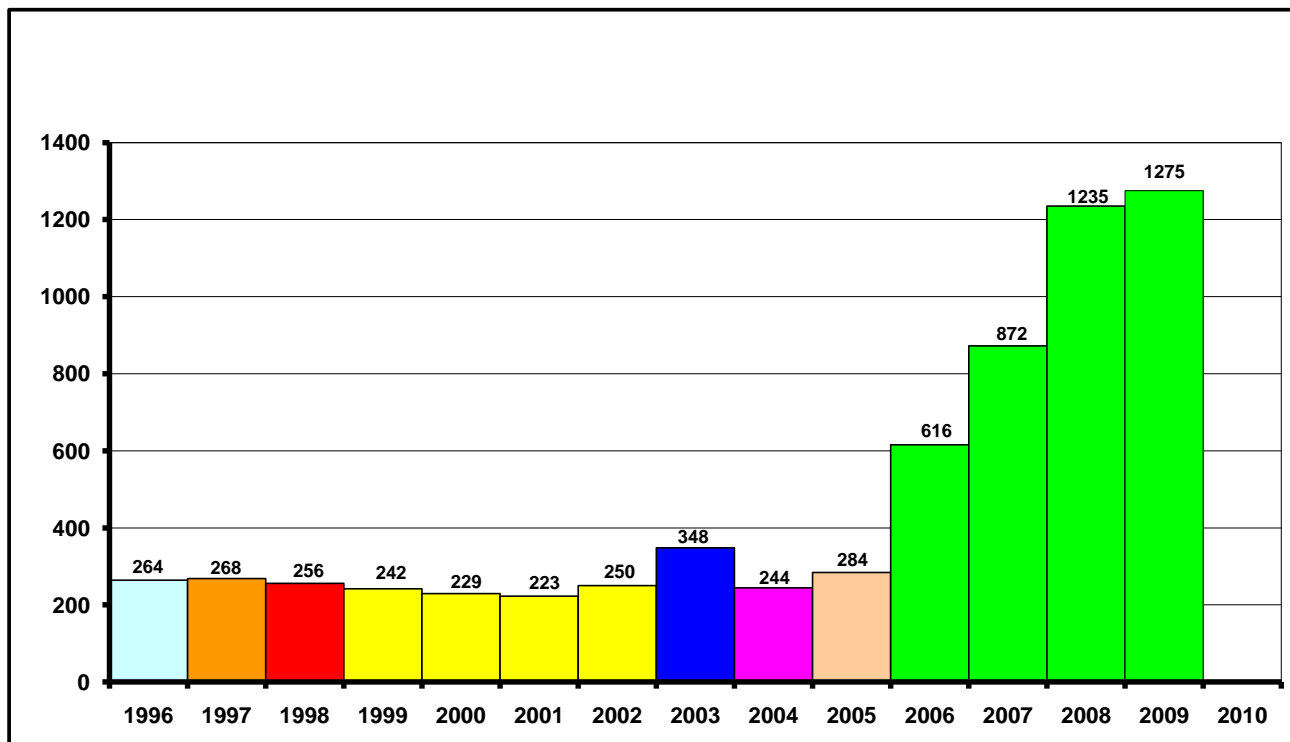

ACADEMIA DO BACALHAU DO PORTO

Quadro Mensal e Anual de Presenças

	Edmundo Coutinho	Jacinto Soares	Fernando Cabral	Fernando Correia				Eugénio Cunha	Jaime Pontes	Hernani Cardoso	César Gomes de Pina				
	1996	1997	1998	1999	2000	2001	2002	2003	2004	2005	2006	2007	2008	2009	2010
Jan	22	23	17	13	20	24	18	12	19	21	10	41	77	98	
Fev	20	21	17	17	22	20	10	25	22	28	33	55	101	89	
Mar	21	48	24	19	19	23	23	27	23	27	51	45	86	95	
Abr	29	15	23	32	17	25	28	39	18	18	53	54	96	82	
Mai	19	18	20	21	20	12	18	25	22	29	70	83	83	116	
Jun	19	22	15	18	10	19	22	40	22	13	52	73	104	72	
Jul	18	20	17	19	12	20	9	31	17	17	32	45	65	78	
Ago	10	12	16	10	11	14	12	15	8	18	28	47	64	65	
Set	29	22	19	0	22	0	36	37	13	50	117	182	196	212	
Out	11	0	19	34	22	14	22	23	20	23	38	70	125	74	
Nov	22	20	16	19	11	13	20	25	22	11	41	92	108	139	
Dez	44	47	53	40	43	39	32	49	38	29	91	85	130	155	
Total Ano	264	268	256	242	229	223	250	348	244	284	616	872	1235	1275	
Média Mês	22	22	21	20	19	19	21	29	20	24	56	73	103	106	

Anos	Média Ano	Crescimento Relativo Ao Período 1996-2005
1996 - 2005	22	
2006	56	155%
2007	73	230%
2008	103	368%
2009	106	383%

Gráfico da Evolução Anual de Presenças

O Vice-Presidente

(António José Coutinho)